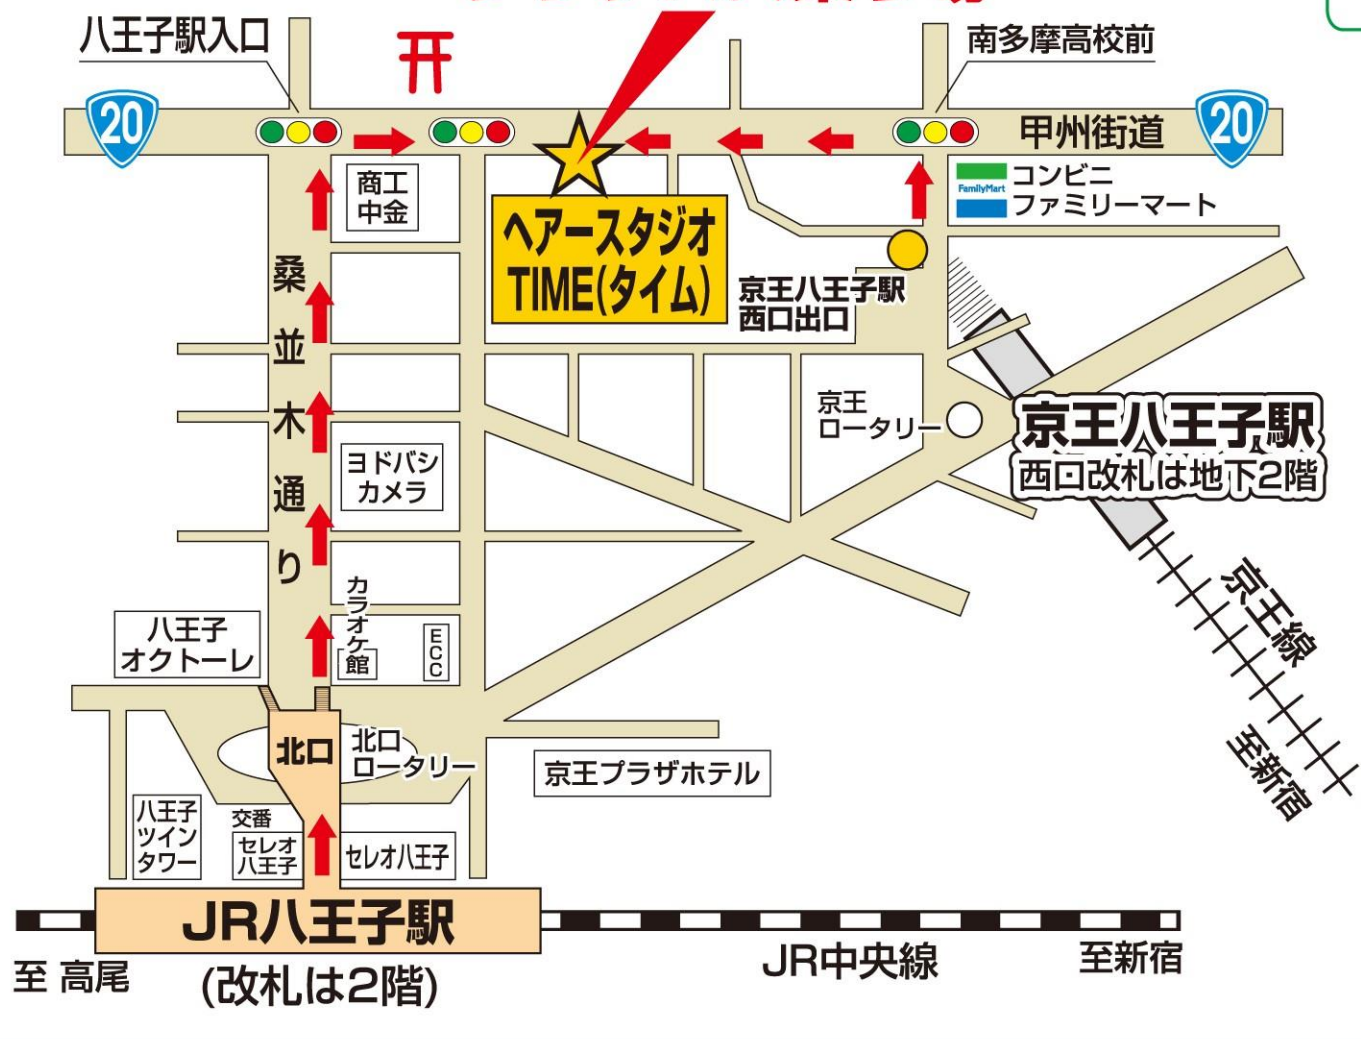

GMG八王子ゴルフ場

クラブバス案内

【駅からクラブバス乗り場までの道順】

乗り場よりゴルフ場まで約30分

クラブバス乗り場

クラブバス時刻表

◎八王子駅 甲州街道沿い(TIME発)
7:45 / 9:00

◎ゴルフ場発
14:40 / 16:00 / 17:20

- JR八王子駅から徒歩で約7分
改札口から北口駅前大通り(桑並木通り)を
国道20号方向へ進み同街道を右折。
約100m先の美容室
「ヘアースタジオ・TIME」の前から
- 京王八王子駅から徒歩で約3分
下り方向の先頭車両付近・西口改札口を
地上に出て、国道20号方向に向かい
同街道を左折。
約100m先の美容室
「ヘアースタジオ・TIME」の前から

 **GMG八王子ゴルフ場**

☎042-654-4311 (代)