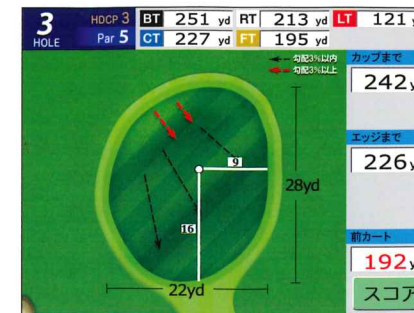

タッチパネル入力機能

プレーヤーはタッチパネルでスコアを簡単入力できます。プレーヤーにはリーダーボード情報を提供することが可能になり、コンペがさらに楽しくなります。タッチパネルを使用してクラブ忘れやクラブ拾いをマスター室に連絡できます。

フロントヘスコア送信

フロントシステムと連携することにより、プレーヤー名・ハンディキャップを取込んで自動表示することや入力されたスコアをフロントシステムに自動的に送信することができます。

正確な距離表示

コース内の地形を実測して、マップを作成しております。独自の測量データを搭載して距離精度を向上。各ティーの位置、グリーン中心位置、グリーンエッジ位置、目標位置、カート道は事前に実際に測量したデータを使用し高精度で表示します。

グリーン情報

カップ位置やボールの転がり情報を表示致します。正確なカップ位置を表示、グリーン幅と奥行きが数値で表示されます。また方向や傾斜は勾配 3%以下と勾配 3%以上とを矢印の色で明確に分けて表示します。周辺のバンカーや池も表示できます。

実写真で攻略案内

ティーショット、セカンドショットで攻略方法を親切にアドバイス。実際の目線で判断し易いよう、それぞれの地点から撮影した写真を使っています。ベストポジションやOBを図解し、キャディが伝えているような、そのコース特有の細かな決まりごとを表示させるなど、柔軟に対応出来ます。

安全管理

プレーヤーの安全を第一に考えています。

緊急連絡中

緊急連絡中です。

マイクを持ってお待ち下さい。

注意 マイクボタンは連絡があるまで押さずにお待ち下さい。