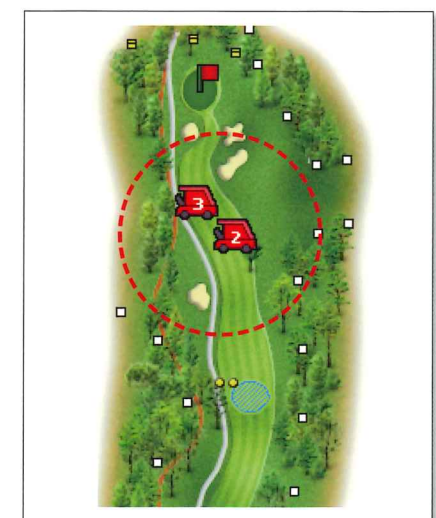

正確な距離表示

コース内の地形を実測して、マップを作成しております。独自の測量データを搭載して距離精度を向上。各ティーの位置、グリーン中心位置、グリーンエッジ位置、目標位置、カート道は事前に実際に測量したデータを使用し高精度で表示します。

グリーン情報

カップ位置やボールの転がり情報を表示致します。正確なカップ位置を表示、グリーン幅と奥行きが数値で表示されます。また方向や傾斜は勾配 3%以下と勾配 3%以上とを矢印の色で明確に分けて表示します。周辺のバンカーや池も表示できます。

急勾配下り坂

最徐行にてお進み下さい。

確認ボタンを押すと次の画面になります

交差点注意

左右の安全を確認の上通過して下さい。

確認ボタンを押すと元の画面に戻ります

注意画面や音声案内

交差点注意やカート送り、クラブ忘れなどの案内画面を表示します。音声案内も付加できます。

フリー走行・ペアカート

コース外やグリーン付近の走行禁止も案内しています。前の組で2台のペアカートがコース内を自由に走行する場合でも、高いGPS精度でリアルタイムで常に近いほうの車を認識し、打ち込み防止を管理しています。

運行管理

ゴルフ上の運営をより効率化して、安全性向上と利益向上が計れます。

基地局管理システム

- 全カートの実行状態をマスター室で自動管理します。
- ゴルフカート位置がリアルタイムで表示され、ホールごとの混雑状況を把握することができます。
- 遅延カートは自動で遅れ注意を出すことができます。
- 雷注意・避難や無線の会話や放送など機能が充実しています。
- カート到着のメロディーが流れます。