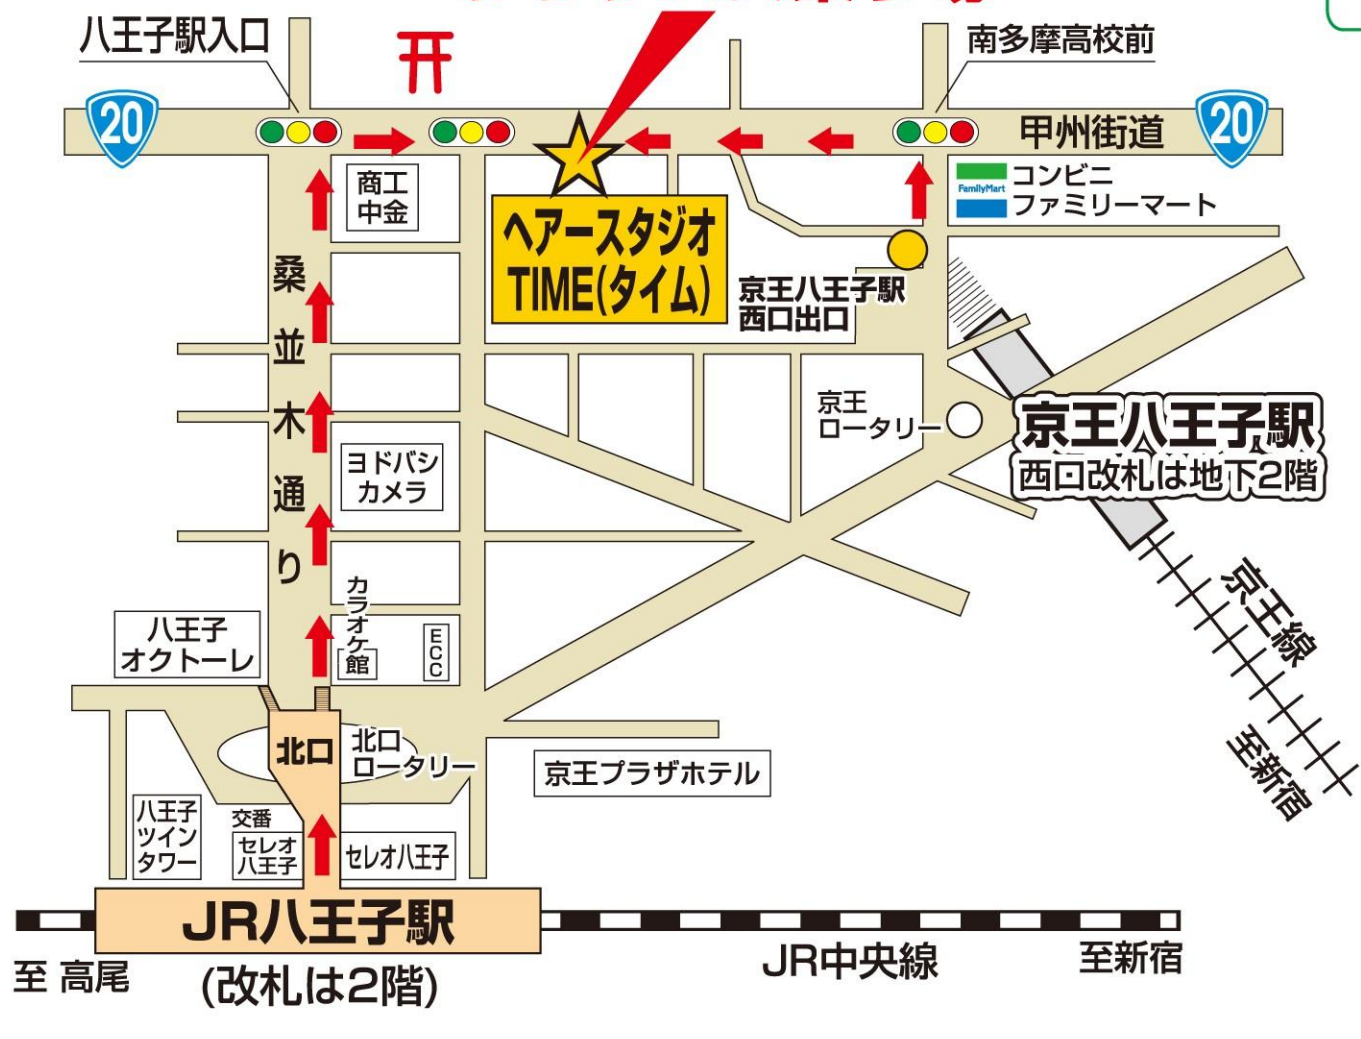

GMG八王子ゴルフ場

クラブバス案内

【駅からクラブバス乗り場までの道順】

乗り場よりゴルフ場まで約30分

※1便は時期により変動する為ご利用の際には必ずクラブへ確認願います。
予約状況により運休する場合もございます。

クラブバス時刻表

◎八王子駅 甲州街道沿い(TIME発)

※1便 6:20 / 6:40 / 7:10

2便 7:45 ・ 3便 9:00

◎ゴルフ場発

14:40 / 16:00 / 17:20

クラブバス乗り場

- JR八王子駅から徒歩で約7分
改札口から北口駅前大通り(桑並木通り)を
国道20号方向へ進み同街道を右折。
約100m先の美容室
「ヘアースタジオ・TIME」の前から
- 京王八王子駅から徒歩で約3分
下り方向の先頭車両付近・西口改札口を
地上に出て、国道20号方向に向かい
同街道を左折。
約100m先の美容室
「ヘアースタジオ・TIME」の前から

【7月】2026年

日	曜日	クラブバス 1便 発車時刻表			2便	3便
		6:20	6:40	7:10	7:45	9:00
1	水	○			○	○
2	木	○			○	○
3	金	○			○	○
4	土	○			○	○
5	日	○			○	○
6	月		○		○	○
7	火	○			○	○
8	水	○			○	○
9	木	○			○	○
10	金	○			○	○
11	土	○			○	○
12	日	○			○	○
13	月		○		○	○
14	火	○			○	○
15	水	○			○	○
16	木	○			○	○
17	金	○			○	○
18	土	○			○	○
19	日	○			○	○
20	月	○			○	○
21	火		○		○	○
22	水	○			○	○
23	木	○			○	○
24	金	○			○	○
25	土	○			○	○
26	日	○			○	○
27	月		○		○	○
28	火	○			○	○
29	水	○			○	○
30	木	休場日				
31	金	休場日				

【8月】2026年

日	曜日	クラブバス 1便 発車時刻表			2便	3便
		6:20	6:40	7:10	7:45	9:00
1	土	○			○	○
2	日	○			○	○
3	月		○		○	○
4	火	○			○	○
5	水	○			○	○
6	木	○			○	○
7	金	○			○	○
8	土	○			○	○
9	日	○			○	○
10	月		○		○	○
11	火	○			○	○
12	水	○			○	○
13	木	○			○	○
14	金	○			○	○
15	土	○			○	○
16	日	○			○	○
17	月		○		○	○
18	火	○			○	○
19	水	○			○	○
20	木	○			○	○
21	金	○			○	○
22	土	○			○	○
23	日	○			○	○
24	月		○		○	○
25	火	○			○	○
26	水	○			○	○
27	木	○			○	○
28	金	○			○	○
29	土	○			○	○
30	日	○			○	○
31	月		○		○	○